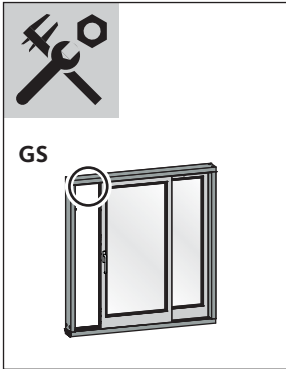

K-19463
K-19490

Original-
anleitung

Translation of
the original
instructions

Traduction de la
notice d'origine

Traducción de
las instrucciones
originales

Vorsprung mit System
Securing technology for you

Herausgeber | Editor:
 Gretsch-Unitas GmbH
 Baubeschläge
 Johann-Maus-Str. 3
 D-71254 Ditzingen
 Tel. + 49 (0) 71 56 3 01-0
 Fax + 49 (0) 71 56 3 01-2 93
 www.g-u.com