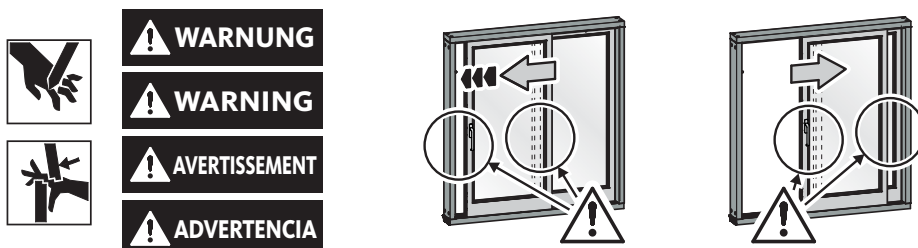

K-19463
K-19490

Original-
anleitung

Translation of
the original
instructions

Traduction de la
notice d'origine

Traducción de
las instrucciones
originales

Vorsprung mit System
Securing technology for you

Herausgeber | Editor:
 Gretsch-Unitas GmbH
 Baubeschläge
 Johann-Maus-Str. 3
 D-71254 Ditzingen
 Tel. + 49 (0) 71 56 3 01-0
 Fax + 49 (0) 71 56 3 01-2 93
 www.g-u.com