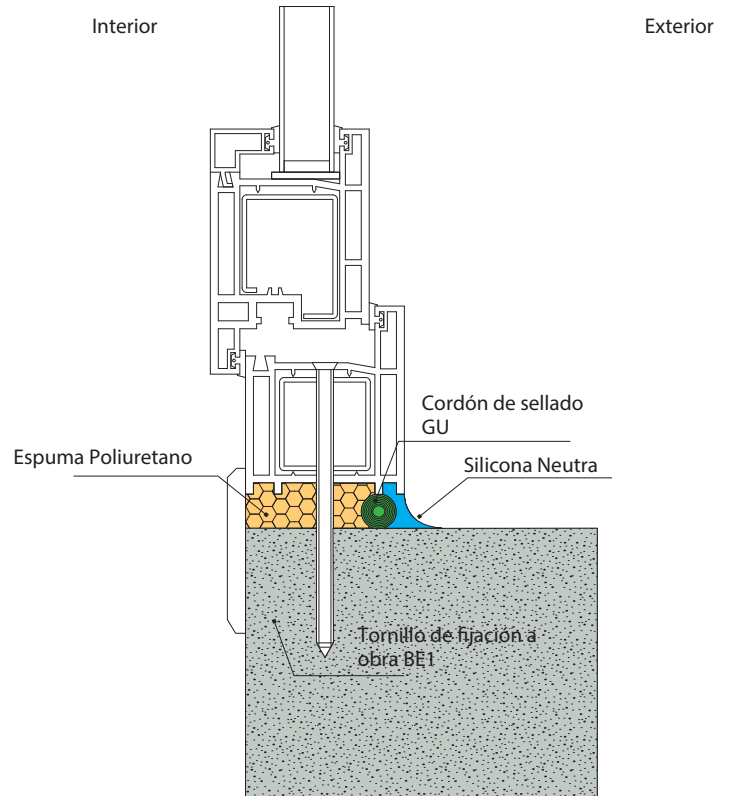

MD.150729

Aplicaciones:

- Sellado de Puertas y Ventanas.
- Juntas de Cocina y Baño.
- Unión de Tapa juntas.
- Adherencia óptima en PVC.

Espuma de Poliuretano 750 ml.
Ref. 9-38964-00-0-0

Pistola para espuma de Poliuretano
(Asa Plástico)
Ref. H-01454-00-0-0

Detalle de instalación tradicional Adicionalmente se puede colocar el cordón de sellado acústico

Referencia	Descripción	Unidad de embalaje
9-38964-00-0-0	Espuma de Poliuretano GU (750ml)	12 uds.
H-01454-00-0-0	Pistola para espuma de Poliuretano (Asa Plástico)	1 uds.