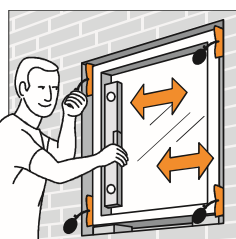

■ Ahorro de tiempo

■ Para espacio de junta de 2 a 50 mm

■ Aguanta hasta 100 Kg

■ Evita arañazos en la carpintería

■ Bolsa realizada en material de alta calidad reforzado con fibra

Aplicaciones

- Montaje de puertas y ventanas
- Levantar puertas para montarlas y ajustarlas
- Montar muebles y accesorios en cocinas, duchas etc...
- Levantar una lavadora o estantes.
- Mantener piezas en su sitio mientras se seca la cola o el pegamento
- Actuar como tope de puerta

1

2

3

4

Instrucciones

1. **FIJACIÓN.** La ventana se sujeta con una bolsa hinchable en la parte superior mientras descansa sobre dos tacos o cuñas en la parte inferior. Acto seguido, la ventana debe ajustarse tanto como sea posible mientras pueda moverse.
2. **AJUSTE - hacia adentro y afuera.** La ventana se puede ahora ajustar con facilidad hacia afuera y adentro en relación a la fachada, empujando o tirando mientras se deja salir un poco de aire de la bolsa hinchable. Primero la parte inferior y después la parte superior.
3. **AJUSTE - lateral.** Seguidamente se colocan bolsa hinchable Winbag a cada lado inferior y finalmente en la parte lateral superior de la ventana. (Recuerde la ubicación en la parte más alta y más baja del marco). El ajuste puede con realizarse con facilidad mediante el control de la presión de los bolsa hinchable individualmente.
4. **SUJECIÓN.** La ventana se sujeta de forma normal con tornillos directos a obra mientras las bolsas hinchables Winbag mantienen la alineación. A continuación las bolsas hinchable se retiran facilmente dejando salir el aire. La junta esta ahora desocupada y lista para el sellado.