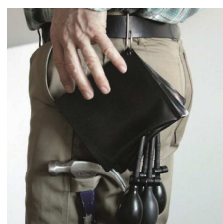

■ Ahorro de tiempo

■ Para espacio de junta de 2 a 50 mm

■ Aguanta hasta 100 Kg

■ Evita arañazos en la carpintería

■ Bolsa realizada en material de alta calidad reforzado con fibra

Aplicaciones

- Montaje de puertas y ventanas
- Levantar puertas para montarlas y ajustarlas
- Montar muebles y accesorios en cocinas, duchas etc...
- Levantar una lavadora o estantes.
- Mantener piezas en su sitio mientras se seca la cola o el pegamento
- Actuar como tope de puerta

1

2

3

4

Instrucciones

1. **FIJACIÓN.** La ventana se sujeta con una bolsa hinchable en la parte superior mientras descansa sobre dos tacos o cuñas en la parte inferior. Acto seguido, la ventana debe ajustarse tanto como sea posible mientras pueda moverse.
2. **AJUSTE - hacia adentro y afuera.** La ventana se puede ahora ajustar con facilidad hacia afuera y adentro en relación a la fachada, empujando o tirando mientras se deja salir un poco de aire de la bolsa hinchable. Primero la parte inferior y después la parte superior.
3. **AJUSTE - lateral.** Seguidamente se colocan bolsa hinchable Winbag a cada lado inferior y finalmente en la parte lateral superior de la ventana. (Recuerde la ubicación en la parte más alta y más baja del marco). El ajuste puede con realizarse con facilidad mediante el control de la presión de los bolsa hinchable individualmente.
4. **SUJECIÓN.** La ventana se sujeta de forma normal con tornillos directos a obra mientras las bolsas hinchables Winbag mantienen la alineación. A continuación las bolsas hinchable se retiran facilmente dejando salir el aire. La junta esta ahora desocupada y lista para el sellado.