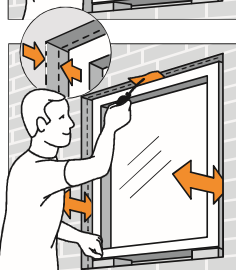

Características y Ventajas

Montaje rápido y sencillo con la bolsa hinchable Winbag no podía ser más fácil.

La ventana se instala de forma rápida, eficaz y precisa; y sólo hace falta una persona y un poco de aire...

■ Ahorro de tiempo

■ Para espacio de junta de 2 a 50 mm

■ Aguanta hasta 100 Kg

■ Evita arañazos en la carpintería

■ Bolsa realizada en material de alta calidad reforzado con fibra

Aplicaciones

- Montaje de puertas y ventanas
- Levantar puertas para montarlas y ajustarlas
- Montar muebles y accesorios en cocinas, duchas etc...
- Levantar una lavadora o estantes.
- Mantener piezas en su sitio mientras se seca la cola o el pegamento
- Actuar como tope de puerta

1

2

3

4

Instrucciones

1. **FIJACIÓN.** La ventana se sujeta con una bolsa hinchable en la parte superior mientras descansa sobre dos tacos o cuñas en la parte inferior. Acto seguido, la ventana debe ajustarse tanto como sea posible mientras pueda moverse.
2. **AJUSTE - hacia adentro y afuera.** La ventana se puede ahora ajustar con facilidad hacia afuera y adentro en relación a la fachada, empujando o tirando mientras se deja salir un poco de aire de la bolsa hinchable. Primero la parte inferior y después la parte superior.
3. **AJUSTE - lateral.** Seguidamente se colocan bolsa hinchable Winbag a cada lado inferior y finalmente en la parte lateral superior de la ventana. (Recuerde la ubicación en la parte más alta y más baja del marco). El ajuste puede con realizarse con facilidad mediante el control de la presión de los bolsa hinchable individualmente.
4. **SUJECIÓN.** La ventana se sujeta de forma normal con tornillos directos a obra mientras las bolsas hinchables Winbag mantienen la alineación. A continuación las bolsas hinchable se retiran facilmente dejando salir el aire. La junta esta ahora desocupada y lista para el sellado.