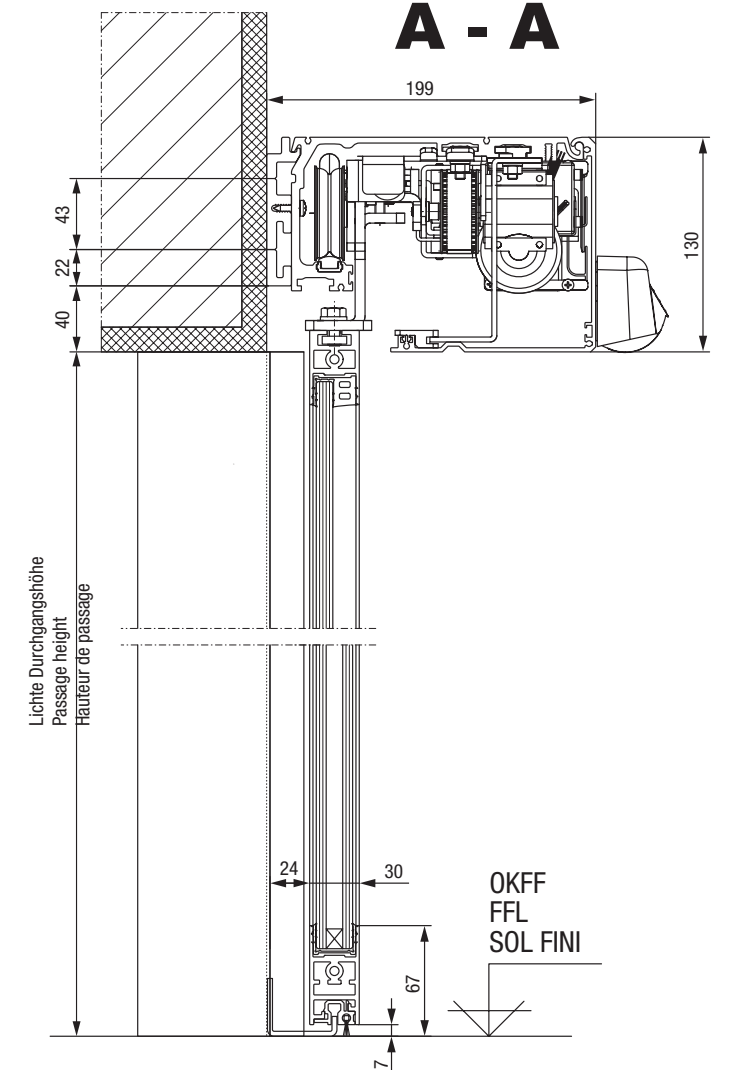

DIN rechts  
DIN right hand  
Fermant à droite

Ansicht Außen  
Front view  
Vue de face

**B - B**

DIN links  
DIN left hand  
Fermant à gauche

Ansicht Außen  
Front view  
Vue de face

**B - B**

**A - A**

Antriebsverkleidung / Cover / Capot

Antriebsverkleidung / Cover / Capot

	Datum		Benennung / Description / Désignation
Bearb.			heavy <b>Master</b>
Gepr.			Profilsystem G30 – 1-flügelig Profile system G30 – 1 door leaf Porte à 1 vantail avec profils G30
Norm			Zeichnung-Nr. / Drawing no. / Plan N°
 ATS GmbH Stahlstraße 8 33378 Rheda-Wiedenbrück			<b>A-9906020</b>
ATs ist ein Unternehmen der Gretsch-Unitas Gruppe			Änderungen vorbehalten / Subject to alteration / Sous réserve de modifications