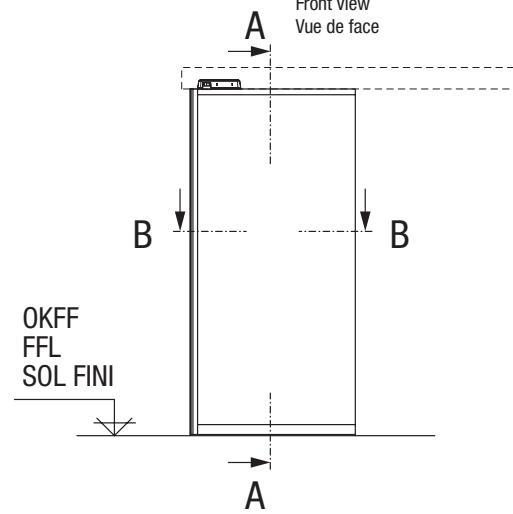

DIN rechts  
DIN right hand  
Fermant à droite

Ansicht Außen  
Front view  
Vue de face

**B - B**

DIN links  
DIN left hand  
Fermant à gauche

Ansicht Außen  
Front view  
Vue de face

**B - B**

**A - A**

Antriebsverkleidung / Cover / Capot

Antriebsverkleidung / Cover / Capot

	Datum		Benennung / Description / Désignation
Bearb.			heavy <b>Master</b>
Gepr.			Profilsystem G30 – 1-flügelig Profile system G30 – 1 door leaf Porte à 1 vantail avec profils G30
Norm			Zeichnung-Nr. / Drawing no. / Plan N°
 ATS GmbH Stahlstraße 8 33378 Rheda-Wiedenbrück			<b>A-9906020</b>
ATs ist ein Unternehmen der Gretsch-Unitas Gruppe			Änderungen vorbehalten / Subject to alteration / Sous réserve de modifications