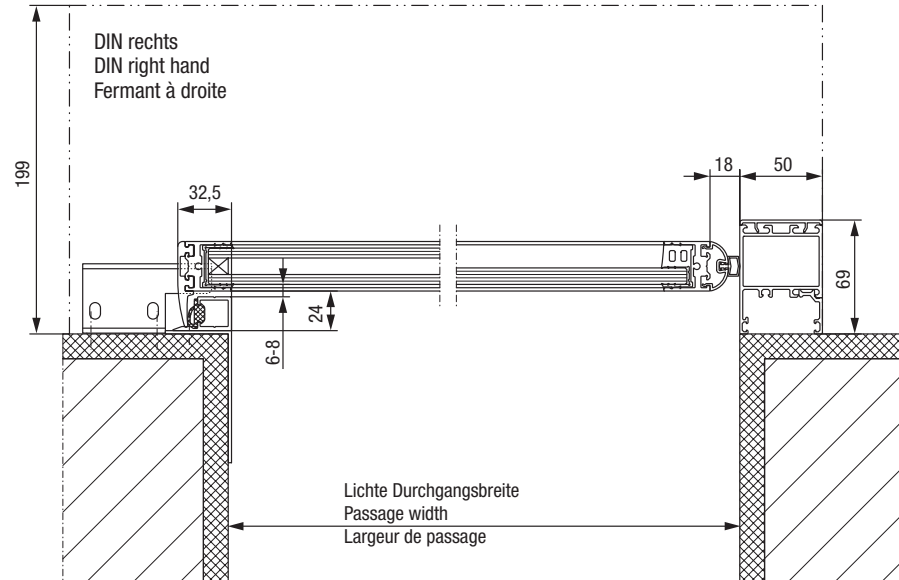

DIN rechts  
DIN right hand  
Fermant à droite

Ansicht Außen  
Front view  
Vue de face

**B - B**

DIN links  
DIN left hand  
Fermant à gauche

Ansicht Außen  
Front view  
Vue de face

**B - B**

**A - A**

Antriebsverkleidung / Cover / Capot

Antriebsverkleidung / Cover / Capot

	Datum		Benennung / Description / Désignation
Bearb.			heavy <b>Master</b>
Gepr.			Profilsystem G30 – 1-flügelig Profile system G30 – 1 door leaf Porte à 1 vantail avec profils G30
Norm			Zeichnung-Nr. / Drawing no. / Plan N°
 ATS GmbH Stahlstraße 8 33378 Rheda-Wiedenbrück			<b>A-9906020</b>
ATs ist ein Unternehmen der Gretsch-Unitas Gruppe			Änderungen vorbehalten / Subject to alteration / Sous réserve de modifications