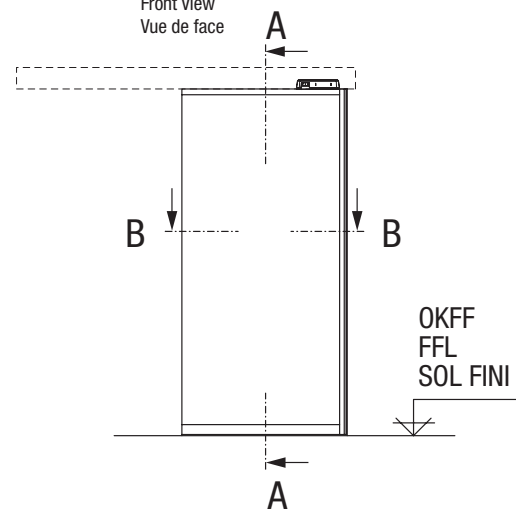

DIN rechts  
DIN right hand  
Fermant à droite

Ansicht Außen  
Front view  
Vue de face

**B - B**

DIN links  
DIN left hand  
Fermant à gauche

Ansicht Außen  
Front view  
Vue de face

**B - B**

**A - A**

Antriebsverkleidung / Cover / Capot

Antriebsverkleidung / Cover / Capot

	Datum		Benennung / Description / Désignation
Bearb.			heavy <b>Master</b>
Gepr.			Profilsystem G30 – 1-flügelig Profile system G30 – 1 door leaf Porte à 1 vantail avec profils G30
Norm			Zeichnung-Nr. / Drawing no. / Plan N°
 ATS GmbH Stahlstraße 8 33378 Rheda-Wiedenbrück			<b>A-9906020</b>
ATs ist ein Unternehmen der Gretsch-Unitas Gruppe			Änderungen vorbehalten / Subject to alteration / Sous réserve de modifications