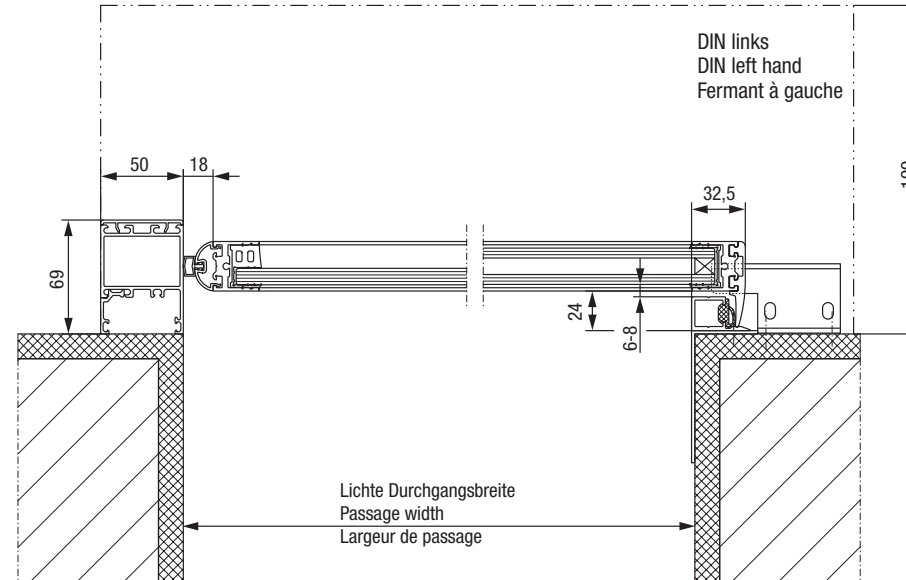

DIN rechts  
DIN right hand  
Fermant à droite

Ansicht Außen  
Front view  
Vue de face

**B - B**

DIN links  
DIN left hand  
Fermant à gauche

Ansicht Außen  
Front view  
Vue de face

**B - B**

**A - A**

Antriebsverkleidung / Cover / Capot

Antriebsverkleidung / Cover / Capot

	Datum		Benennung / Description / Désignation
Bearb.			heavy <b>Master</b>
Gepr.			Profilsystem G30 – 1-flügelig Profile system G30 – 1 door leaf Porte à 1 vantail avec profils G30
Norm			Zeichnung-Nr. / Drawing no. / Plan N°
 ATS GmbH Stahlstraße 8 33378 Rheda-Wiedenbrück			<b>A-9906020</b>
ATs ist ein Unternehmen der Gretsch-Unitas Gruppe			Änderungen vorbehalten / Subject to alteration / Sous réserve de modifications