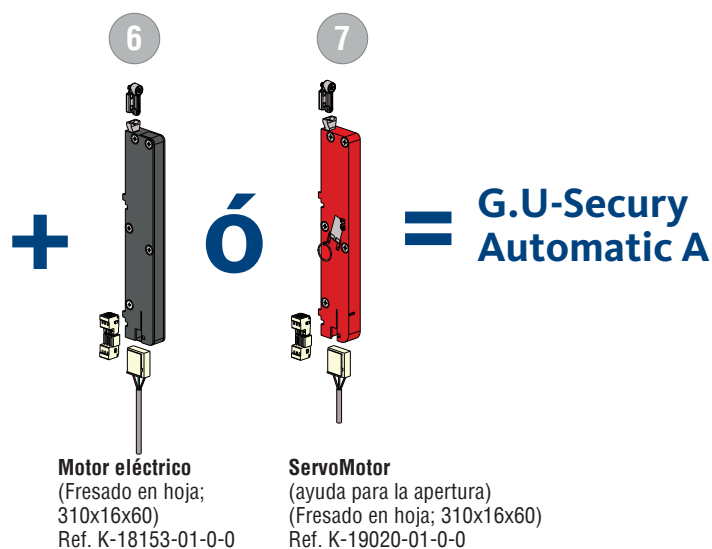

¡ NOTA: Obligatoriamente se debe utilizar un **tirador** en lugar de una manilla para el **lado exterior** de las puertas G.U-SECURY Automatic !