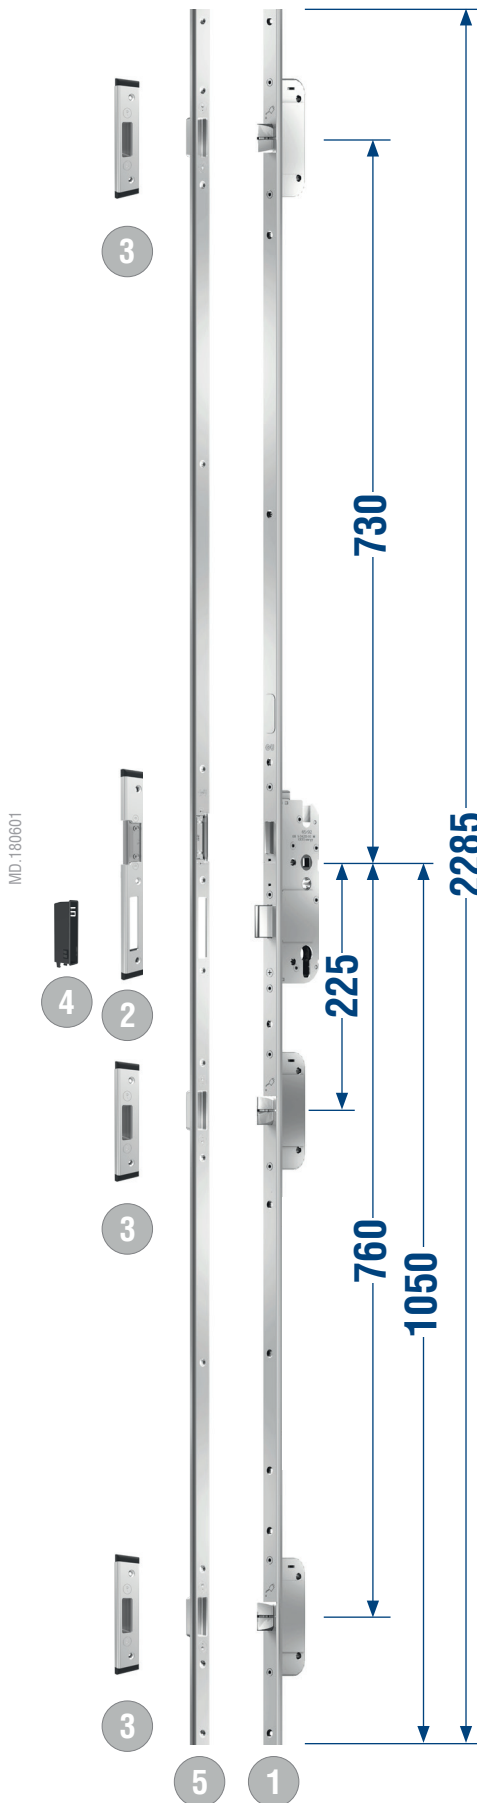

Cerradura GU Secury Automatic 3

Cerradura G.U-Secury Automatic 3 con pletina plana de 16 para puertas de PVC

Secury Automatic 3

Nº	Referencia	Entrada	Distancia	Pletina	Cuadillo	FFH
1	6-37298-25-0-1	35	92	16	8	1735-2285
	6-37298-26-0-1	45	92	16	8	1735-2285

Cerraderos Secury Automatic 3

Nº	Referencia	Perfil
2	Ver Página 6-11	Cerradero Central Según Perfil
3	Ver Página 6-11	Cerradero Automatic Según Perfil
4	9-48553-03-0-6	Cazoleta 62 mm Cerradero Central

Cerradero Continuo Secury Automatic 3

Nº	Referencia	Perfil
5	6-39722-34-L/R-1	Cerradero Continuo Deceuninck Zendow
	6-39722-2T-L/R-1	Cerradero Continuo Vekaplast Softline 70 y 82
	6-39722-31-L/R-1	Cerradero Continuo Kömmerling Eurofutur
	6-39723-62-L/R-1	Cerradero Continuo Rehau BD
	6-39722-2T-L/R-1	Cerradero Continuo Schuco CT 70
4	6-39723-4P-L/R-1	Cerradero Continuo Gealan 8000
4	9-48553-03-0-6	Cazoleta 62 mm Cerradero Central

OPCIONES DE MOTORIZACIÓN

Nº	Referencia	Descripción
6	K-18153-01-0-0	MOTOR ELÉCTRICO
7	K-19020-01-0-1	SERVOMOTOR ELÉCTRICO

Piezas Opcionales y Accesorios Ver Página 6-6 y Ver Página 6-7

Para ver las alternativas para pasar la conexión eléctrica Hoja-Marco Ver Página 6-10