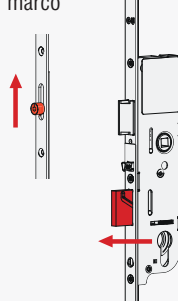

Cerradura GU-FERCOMATIC R4 (Distancia Pz 92)

Para perfiles de Aluminio con CANAL 16 MM con ranura de 13 mm

Funcionamiento

1. Cierre automático de los 4 bulones + Paletón Central cuando la hoja llega al marco
2. Bloqueo/Desbloqueo de la manilla a través del cilindro

3. Apertura de los bulones y paletón central

Colocar obligatoriamente manilla interior y manilla exterior

Denominación

Referencia

Cerradura de seguridad GU-FERCOMATIC R4 35/92

Entrada 35 mm, distancia 92 mm con 1 pestillo de golpe (reversible), 1 cerrojo y 4 bulones; cuadradillo 8 mm

Longitud	Altura Manilla	Pletina	Referencia
2285	1050	16	6-33160-01-0-1

Cerradero Central	Referencia
ALUMINIO Canal 16 /R13 Marco 14/18	G-22888-47-L/R-1

Cerradero Central para INVERSORAS C16 /R13	G-22873-00-L/R-1
---	------------------