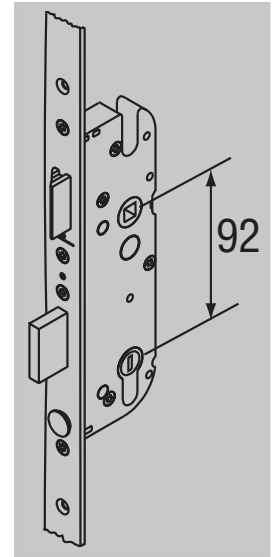

Cerradura GU-FERCOMATIC R4 (Distancia Pz 92)

Para perfiles de Aluminio con CANAL 16 MM con ranura de 13 mm

Funcionamiento

1. Cierre automático de los 4 bulones + Paletón Central cuando la hoja llega al marco
2. Bloqueo/Desbloqueo de la manilla a través del cilindro

3. Apertura de los bulones y paletón central

Colocar obligatoriamente manilla interior y manilla exterior

Denominación

Referencia

Cerradura de seguridad GU-FERCOMATIC R4 35/92

Entrada 35 mm, distancia 92 mm con 1 pestillo de golpe (reversible), 1 cerrojo y 4 bulones; cuadradillo 8 mm

Longitud	Altura Manilla	Pletina	Referencia
2285	1050	16	6-33160-01-0-1

Cerradero Central	Referencia
ALUMINIO Canal 16 /R13 Marco 14/18	G-22888-47-L/R-1

Cerradero Central para INVERSORAS C16 /R13	G-22873-00-L/R-1
---	------------------

Cerradero Standard	Referencia
ALUMINIO Canal 16 Marco 14/18	E-19550-05-0-1

Cerradero Standard para INVERSORAS C16 /R13	E-13534-22-0-1
--	----------------

Cerradero Central FERCOMATIC

Cerradero Central FERCOMATIC