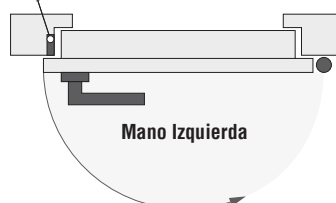

Cerradura GU-FERCOMATIC R4 (Distancia Pz 92)

Para perfiles de Aluminio con CANAL 16 MM con ranura de 13 mm

Funcionamiento

1. Cierre automático de los 4 bulones + Paletón Central cuando la hoja llega al marco
2. Bloqueo/Desbloqueo de la manilla a través del cilindro

3. Apertura de los bulones y paletón central

Colocar obligatoriamente manilla interior y manilla exterior

Denominación

Referencia

Cerradura de seguridad GU-FERCOMATIC R4 35/92

Entrada 35 mm, distancia 92 mm con 1 pestillo de golpe (reversible), 1 cerrojo y 4 bulones; cuadradillo 8 mm

Longitud	Altura Manilla	Pletina	Referencia
2285	1050	16	6-33160-01-0-1

Cerradero Central	Referencia
ALUMINIO Canal 16 /R13 Marco 14/18	G-22888-47-L/R-1

Cerradero Central para INVERSORAS C16 /R13	G-22873-00-L/R-1
---	------------------

Cerradero Standard	Referencia
ALUMINIO Canal 16 Marco 14/18	E-19550-05-0-1

Cerradero Standard para INVERSORAS C16 /R13	E-13534-22-0-1
--	----------------

Cerradero Central FERCOMATIC

Cerradero Central FERCOMATIC