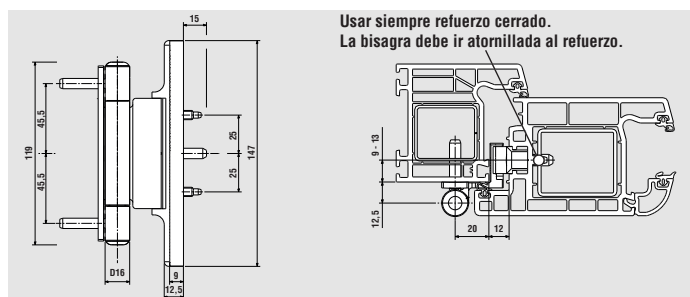

Referencia	Descripción	UE
1288336	Bisagra CANAL 16 3D Diametro 16 mm, Ranura 13 mm, color Blanco	12
1288419	Bisagra CANAL 16 3D Diametro 16 mm, Ranura 13 mm, color Negro mate Ral 9005	12
1288384	Bisagra CANAL 16 3D Diametro 16 mm, Ranura 13 mm, color Plata (Lacado)	12
1288385	Bisagra CANAL 16 3D Diametro 16 mm, Ranura 13 mm, color Marrón Ral 8022	12
1312865	Bisagra CANAL 16 3D Diametro 16 mm, Ranura 13 mm, color F9 (Lacado)	12
1288386	Bisagra CANAL 16 3D Diametro 16 mm, Ranura 13 mm, color Latonado (Bajo pedido)	12
1272737	Plantilla bisagra CANAL 16 3D	1
1490624	Plantilla para demostraciones bisagra CANAL 16 3D Diametro 16	1

▲ Nota: La bisagra es **válida** para perfiles con **Ranura de 9 y 13 mm** aunque viene posicionada de fabrica, para ranura de 13 mm.