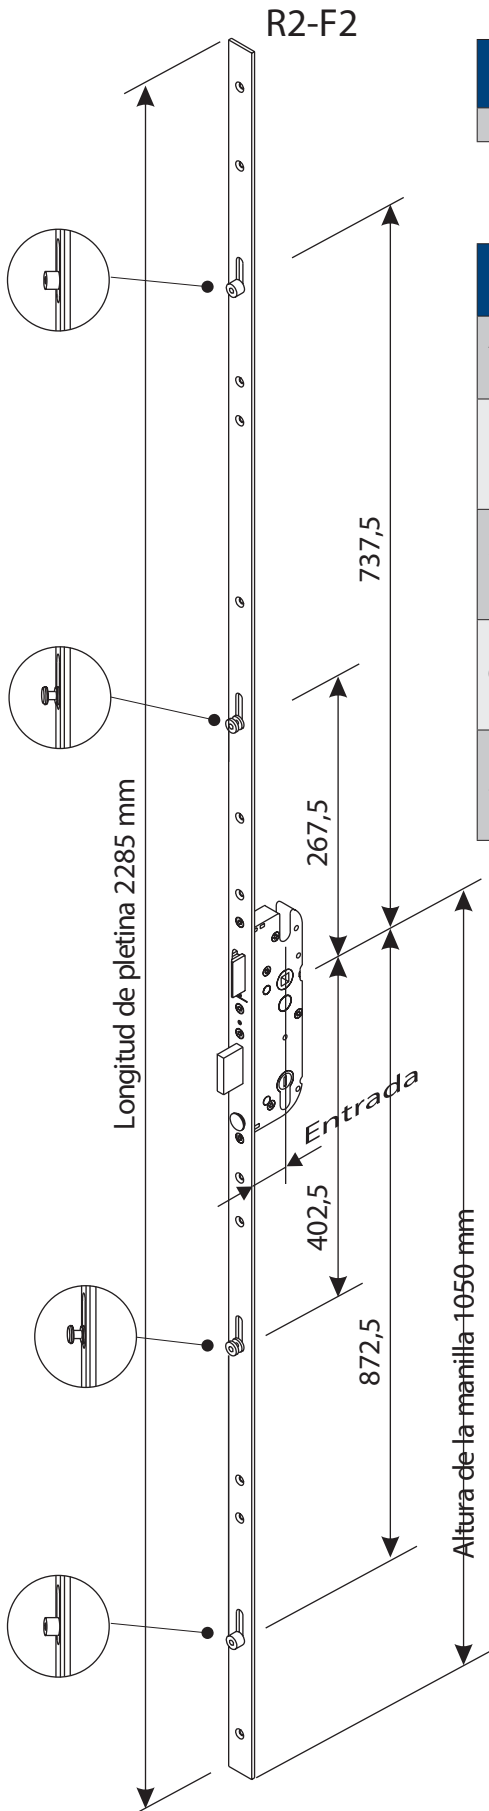

MD.15.1005

Referencia	Entrada	Distancia	Pletina	Cuad.	FFH
6-35315-01-0-1	35	92	16	8	1735-2285

SISTEMA DE REBAJO	Cerradero SE (Acero)
AIRE 4 MM	 6-27521-00-0-1
REBAJO ADICIONAL 18 x 8	 6-32207-18-0-1 (L=55mm)
EUROANURA 7/8 x 4	 6-32471-00-0-1 (L=55mm)
EUROANURA 6/8 x 4	 6-32471-00-0-1 (L=55mm)
EUROANURA 24 x 8	 6-32584-00-0-1 (L=55mm)

NOTA.- La cerradura R2-F2 lleva 2 bulones normales y 2 bulones "SE"