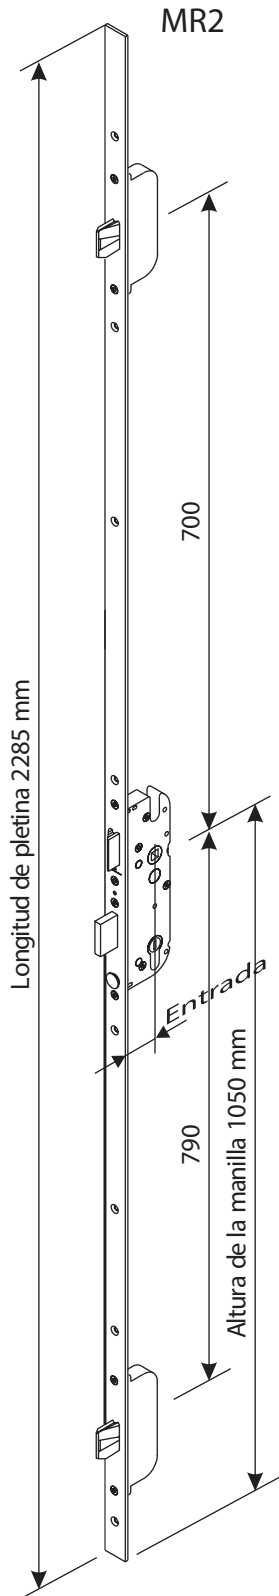

Cerraduras de seguridad G.U-Secury

Cerradura G.U-Secury MR2 con pletina plana de 16 y cuadradillo 8 mm para puertas de PVC

Referencia	Entrada	Distancia	Pletina	Cuad.	FFH
6-31541-11-0-1	35	92	16	8	1735-2285
6-31530-11-0-1	45	92	16	8	1735-2285