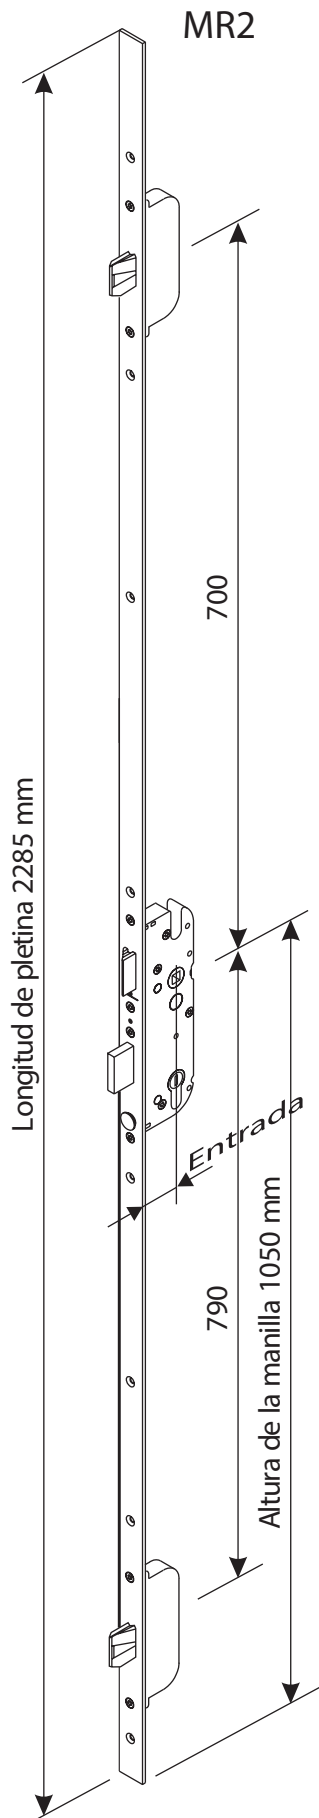

Cerraduras de seguridad G.U-Security

Cerradura G.U-Security MR2 con pletina plana de 24 y cuadradillo 8 mm para puertas de Aluminio con CAMARA EUROPEA

Referencia	Entrada	Distancia	Pletina	Cuad.	FFH
6-31541-15-0-1	35	92	24x3	8	1735-2285